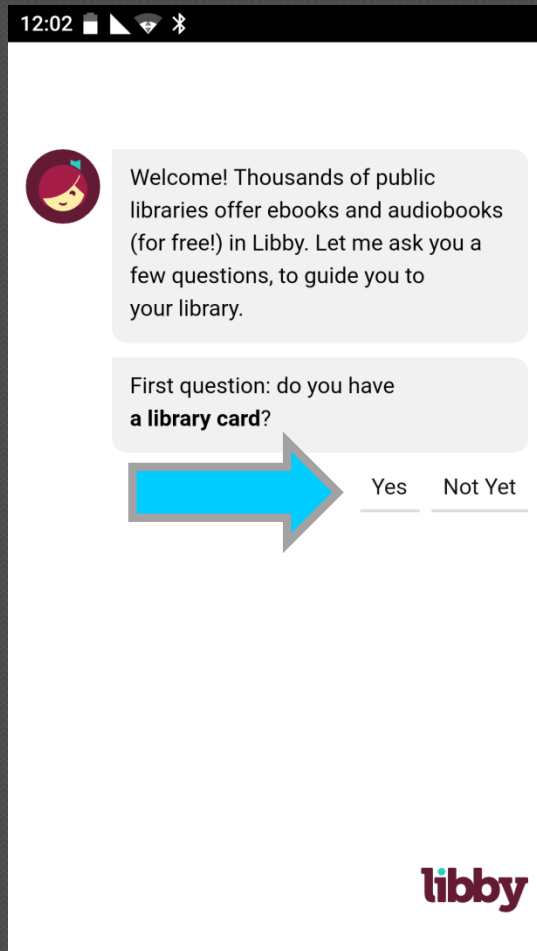

אפליקציית "ליבי"

הוראות להרשמה

התחברות ראשונית

לאחר הורדה של האפליקציה מחנות האפליקציות יש להיכנס ולהזדהות. ראשית הקוראת נשאלת "האם יש לך כרטיס ספרייה?"

על כך יש להשיב בחיוב.

התחברות ראשונית

לאחר מכן עומדות לפנינו כמה אפשרויות: