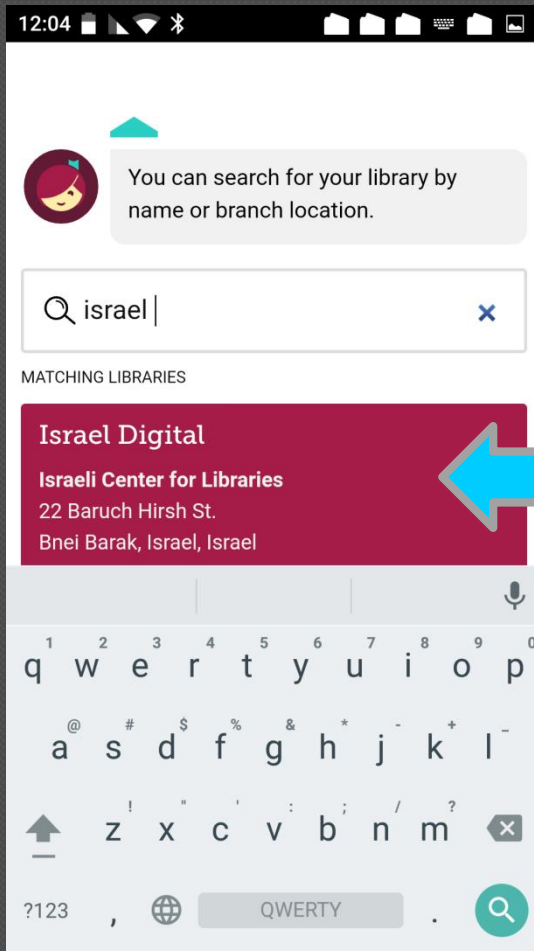

1. העתקת פרטים ממכשיר אחר המסונכרן עם מכשיר זה.
2. חיפוש עצמאי של ספרייה
3. לתת לאפליקציה לנחש את סניף הספרייה שלנו באמצעות GPS

בתור התחלה אפשר לתת לאפליקציה לנסות ולמצוא את הספרייה שלנו על ידי לחיצה כאן

התחברות ראשונית

ייתכן שהאפליקציה תצליח למצוא במהירות
ובקלות את סניף הספרייה על פי המיקום שלנו ואז
כל שעלינו לעשות הוא לאשר שאכן זו הספרייה
שלנו.

התחברות ראשונית

אך מה לעשות אם האפליקציה לא מצליחה למצוא את הספרייה על פי מיקום? אז נחפש את הספרייה בכוחות עצמנו.

התחברות ראשונית

יש להקליד בחלון החיפוש את הספרייה הדיגיטלית באנגלית:
"Israel Digital"

האפליקציה תשלים ותמצא מיד את הספרייה על שלל
סניפיה. כל הספריות ברחבי הארץ שייכות לספרייה
הדיגיטלית הישראלית ולכן בשלב זה הסניף הספציפי אינו
משנה ולחיצה על כל סניף תחת הכותרת Israel Digital
תוביל אותנו אל הספרייה הדיגיטלית.