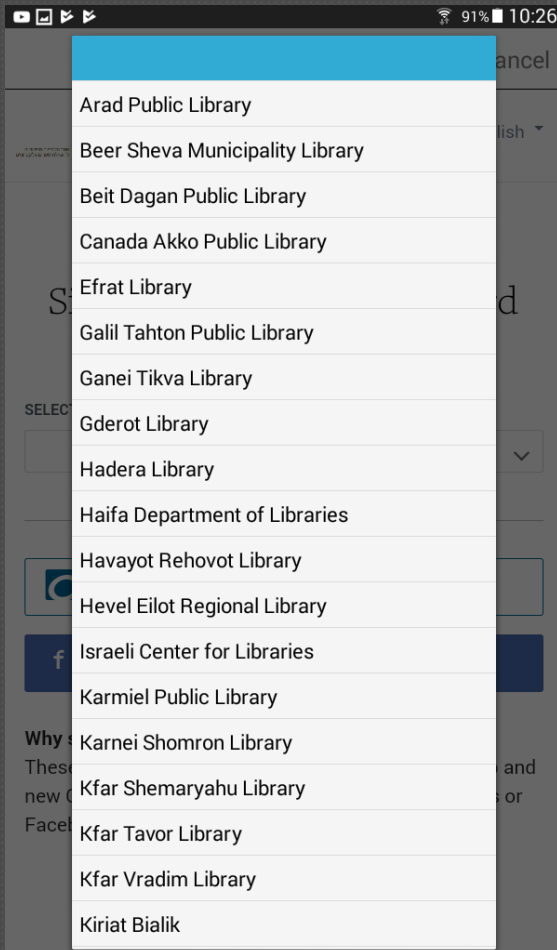

התחברות ראשונית

עמוד ההזדהות נראה כך:

ראשית יש ללחוץ על החץ שפותח את תפריט האפשרויות של כל הספריות החברות בספריה הדיגיטלית הישראלית.

12:06

Sign In Cancel

English

Sign in with your library card

SELECT YOUR LIBRARY FROM THE LIST BELOW:

OR

Sign in with OverDrive

Sign in with Facebook

Why should I choose one of these options?
These options allow you to sign into the

התחברות ראשונית

מתוך רשימת הספריות החברות יש לבחור את סניף הספרייה שלנו.

התחברות ראשונית

ואז להקליד את מספר הקורא שלנו בדיוק כפי שאנו מקלידים אותו באתר הספרייה הדיגיטלית הישראלית, ולבסוף לחיצה על הכפתור הכתום: **SIGN IN**

12:07

Sign In Cancel

English

Sign in with your library card

SELECT YOUR LIBRARY FROM THE LIST BELOW: