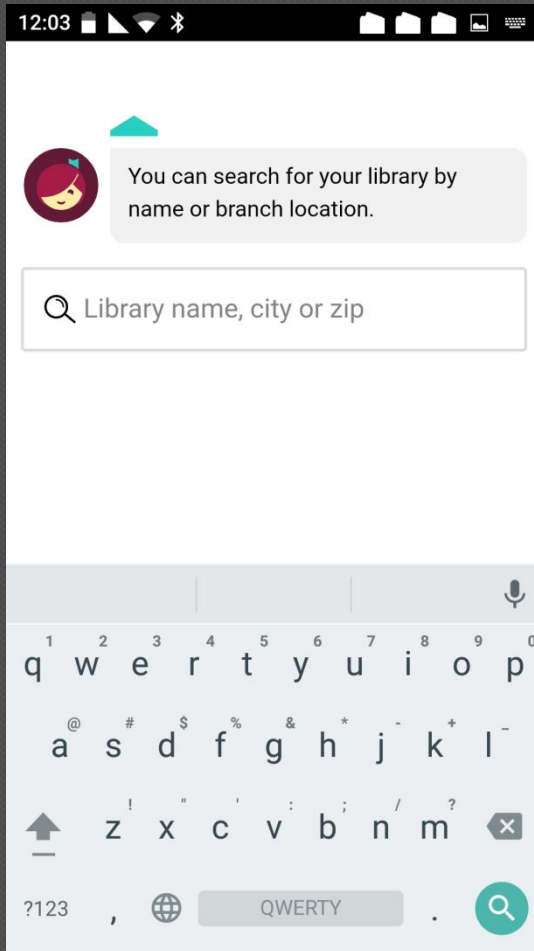

אפליקציית "ליבי"

הוראות להרשמה

התחברות ראשונית

לאחר הורדה של האפליקציה מחנות האפליקציות יש להיכנס ולהזדהות. ראשית הקוראת נשאלת "האם יש לך כרטיס ספרייה?"

על כך יש להשיב בחיוב.

התחברות ראשונית

לאחר מכן עומדות לפנינו כמה אפשרויות:

1. העתקת פרטים ממכשיר אחר המסונכרן עם מכשיר זה.
2. חיפוש עצמאי של ספרייה
3. לתת לאפליקציה לנחש את סניף הספרייה שלנו באמצעות GPS

בתור התחלה אפשר לתת לאפליקציה לנסות ולמצוא את הספרייה שלנו על ידי לחיצה כאן

התחברות ראשונית

ייתכן שהאפליקציה תצליח למצוא במהירות
ובקלות את סניף הספרייה על פי המיקום שלנו ואז
כל שעלינו לעשות הוא לאשר שאכן זו הספרייה
שלנו.

התחברות ראשונית

אך מה לעשות אם האפליקציה לא מצליחה למצוא את הספרייה על פי מיקום? אז נחפש את הספרייה בכוחות עצמנו.