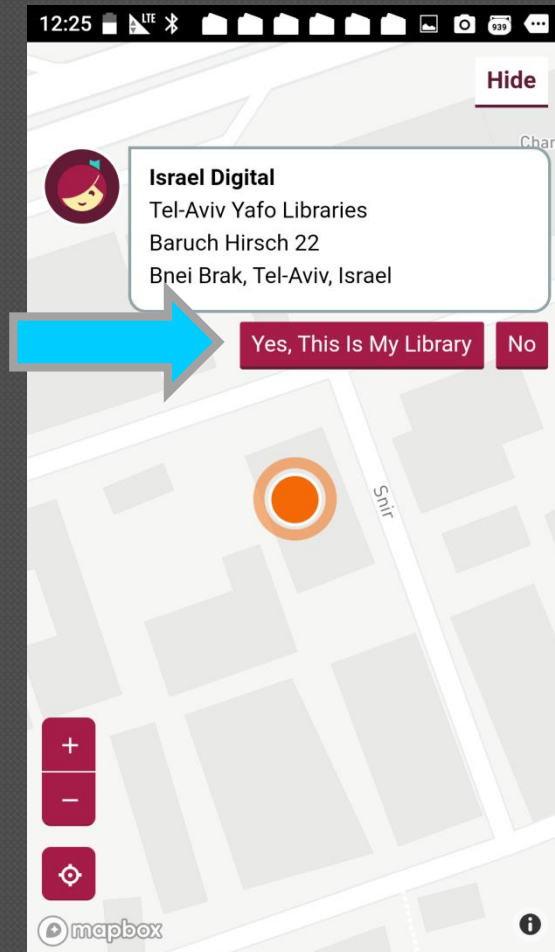

התחברות ראשונית

ייתכן שהאפליקציה תצליח למצוא במהירות
ובקלות את סניף הספרייה על פי המיקום שלנו ואז
כל שעלינו לעשות הוא לאשר שאכן זו הספרייה
שלנו.