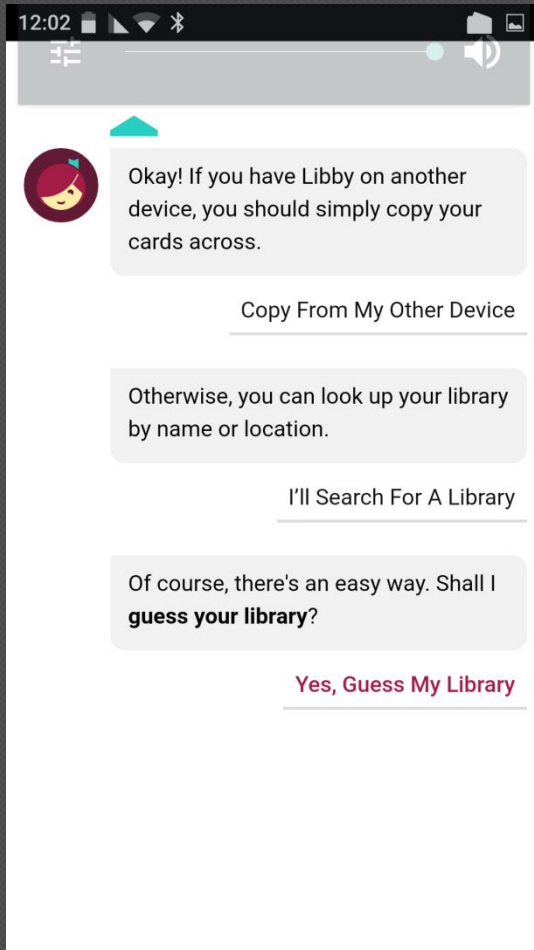

אפליקציית "ליבי"

הוראות להרשמה

התחברות ראשונית

לאחר הורדה של האפליקציה מחנות האפליקציות יש להיכנס ולהזדהות. ראשית הקוראת נשאלת "האם יש לך כרטיס ספרייה?"

על כך יש להשיב בחיוב.

התחברות ראשונית

לאחר מכן עומדות לפנינו כמה אפשרויות:

1. העתקת פרטים ממכשיר אחר המסונכרן עם מכשיר זה.
2. חיפוש עצמאי של ספרייה
3. לתת לאפליקציה לנחש את סניף הספרייה שלנו באמצעות GPS

בתור התחלה אפשר לתת לאפליקציה לנסות ולמצוא את הספרייה שלנו על ידי לחיצה כאן